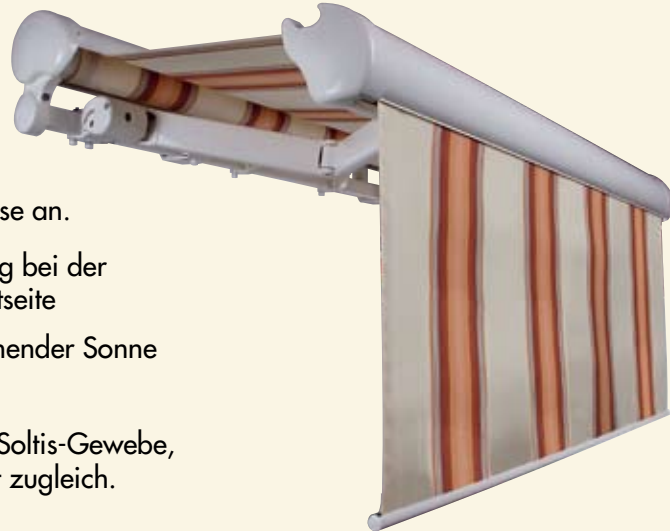

ERHARDT TSL ...mehr Ausfall als Breite

 **ERHARDT[®]
MARKISEN**

... mein Sonnenschein

»ERHARDT TSL«, die Halbcassettenmarkise mit der besonderen Lösung – MEHR AUSFALL ALS BREITE

Diese Markise bietet sich für alle Situationen an, in denen große Ausfallmaße bei geringer Markisenbreite eine optimale Beschattung gewährleisten.

- z.B. bei einer Markisenbreite von nur 260 cm ist ein Ausfall von 400 cm möglich
- alle Profile aus stranggepresstem Aluminium und pulverbeschichtet
- sämtliche Verbindungselemente sind in V2A-Nirosta-Qualität (Edelstahl)

Doppelter Schutz, doppelte Funktion

Als Zusatzausrüstung bieten wir die ERHARDT TSL Halbcassette mit Doppelmarkise an.

- sinnvolle Zusatzausstattung bei der Beschattung z.B. der Westseite
- Schatten auch bei tief stehender Sonne
- Sichtschutz
- Vorteil durch Einsatz von Soltis-Gewebe, transparent und blickdicht zugleich.

Arme kreuzen sich

Anlage geschlossen

Sinnvolles Zubehör für komfortable Bedienung und Sicherheit Ihrer Markise:

Funkhandsender für „kinderleichte“ Steuerung Ihrer Markise

Wind-, Sonnensensor, Schutz und Sicherheit für Ihre Markise