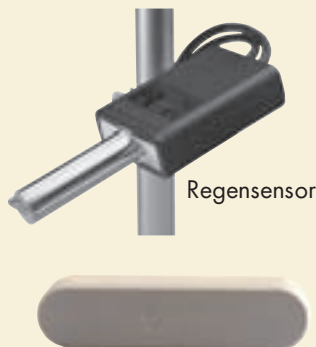

■ VORTEIL: **GEPRÜFTE SICHERHEIT**

■ VORTEIL: **MEHR STABILITÄT – MEHR FLÄCHE – MEHR SCHATTEN**

Durch die stranggepressten Gelenkarme aus Aluminium, kann die ERHARDT SD auf eine Größe von bis zu 7,00 m Breite und 4,00 m Ausfall ausgefahren werden.

VIEL LEISTUNG - KOMPAKT UND ÄSTHETISCH VERPACKT

Wind- und
Sonnensensor

Funkhand-
sender

Regensensor

- **VORTEIL: DIE INTELLIGENTE WETTERELEKTRONIK**
Für eine "kinderleichte Bedienung" und zum Schutz Ihrer Markise verwenden wir intelligente SOMFY-Steuerungs-Systeme.
- Der Wind- und Sonnensensor steuert die Markise völlig selbstständig
- Der Regensensor schützt Ihre Markise vor Nässe und fährt sie rechtzeitig ein
- Die Fernbedienung für eine einfache und komfortable Bedienung
- ← ■ **NEU!!!** Kabelloser Funk-Windsensor (Schwingungssensor), zum Integrieren am Ausfallprofil Ihrer Markise